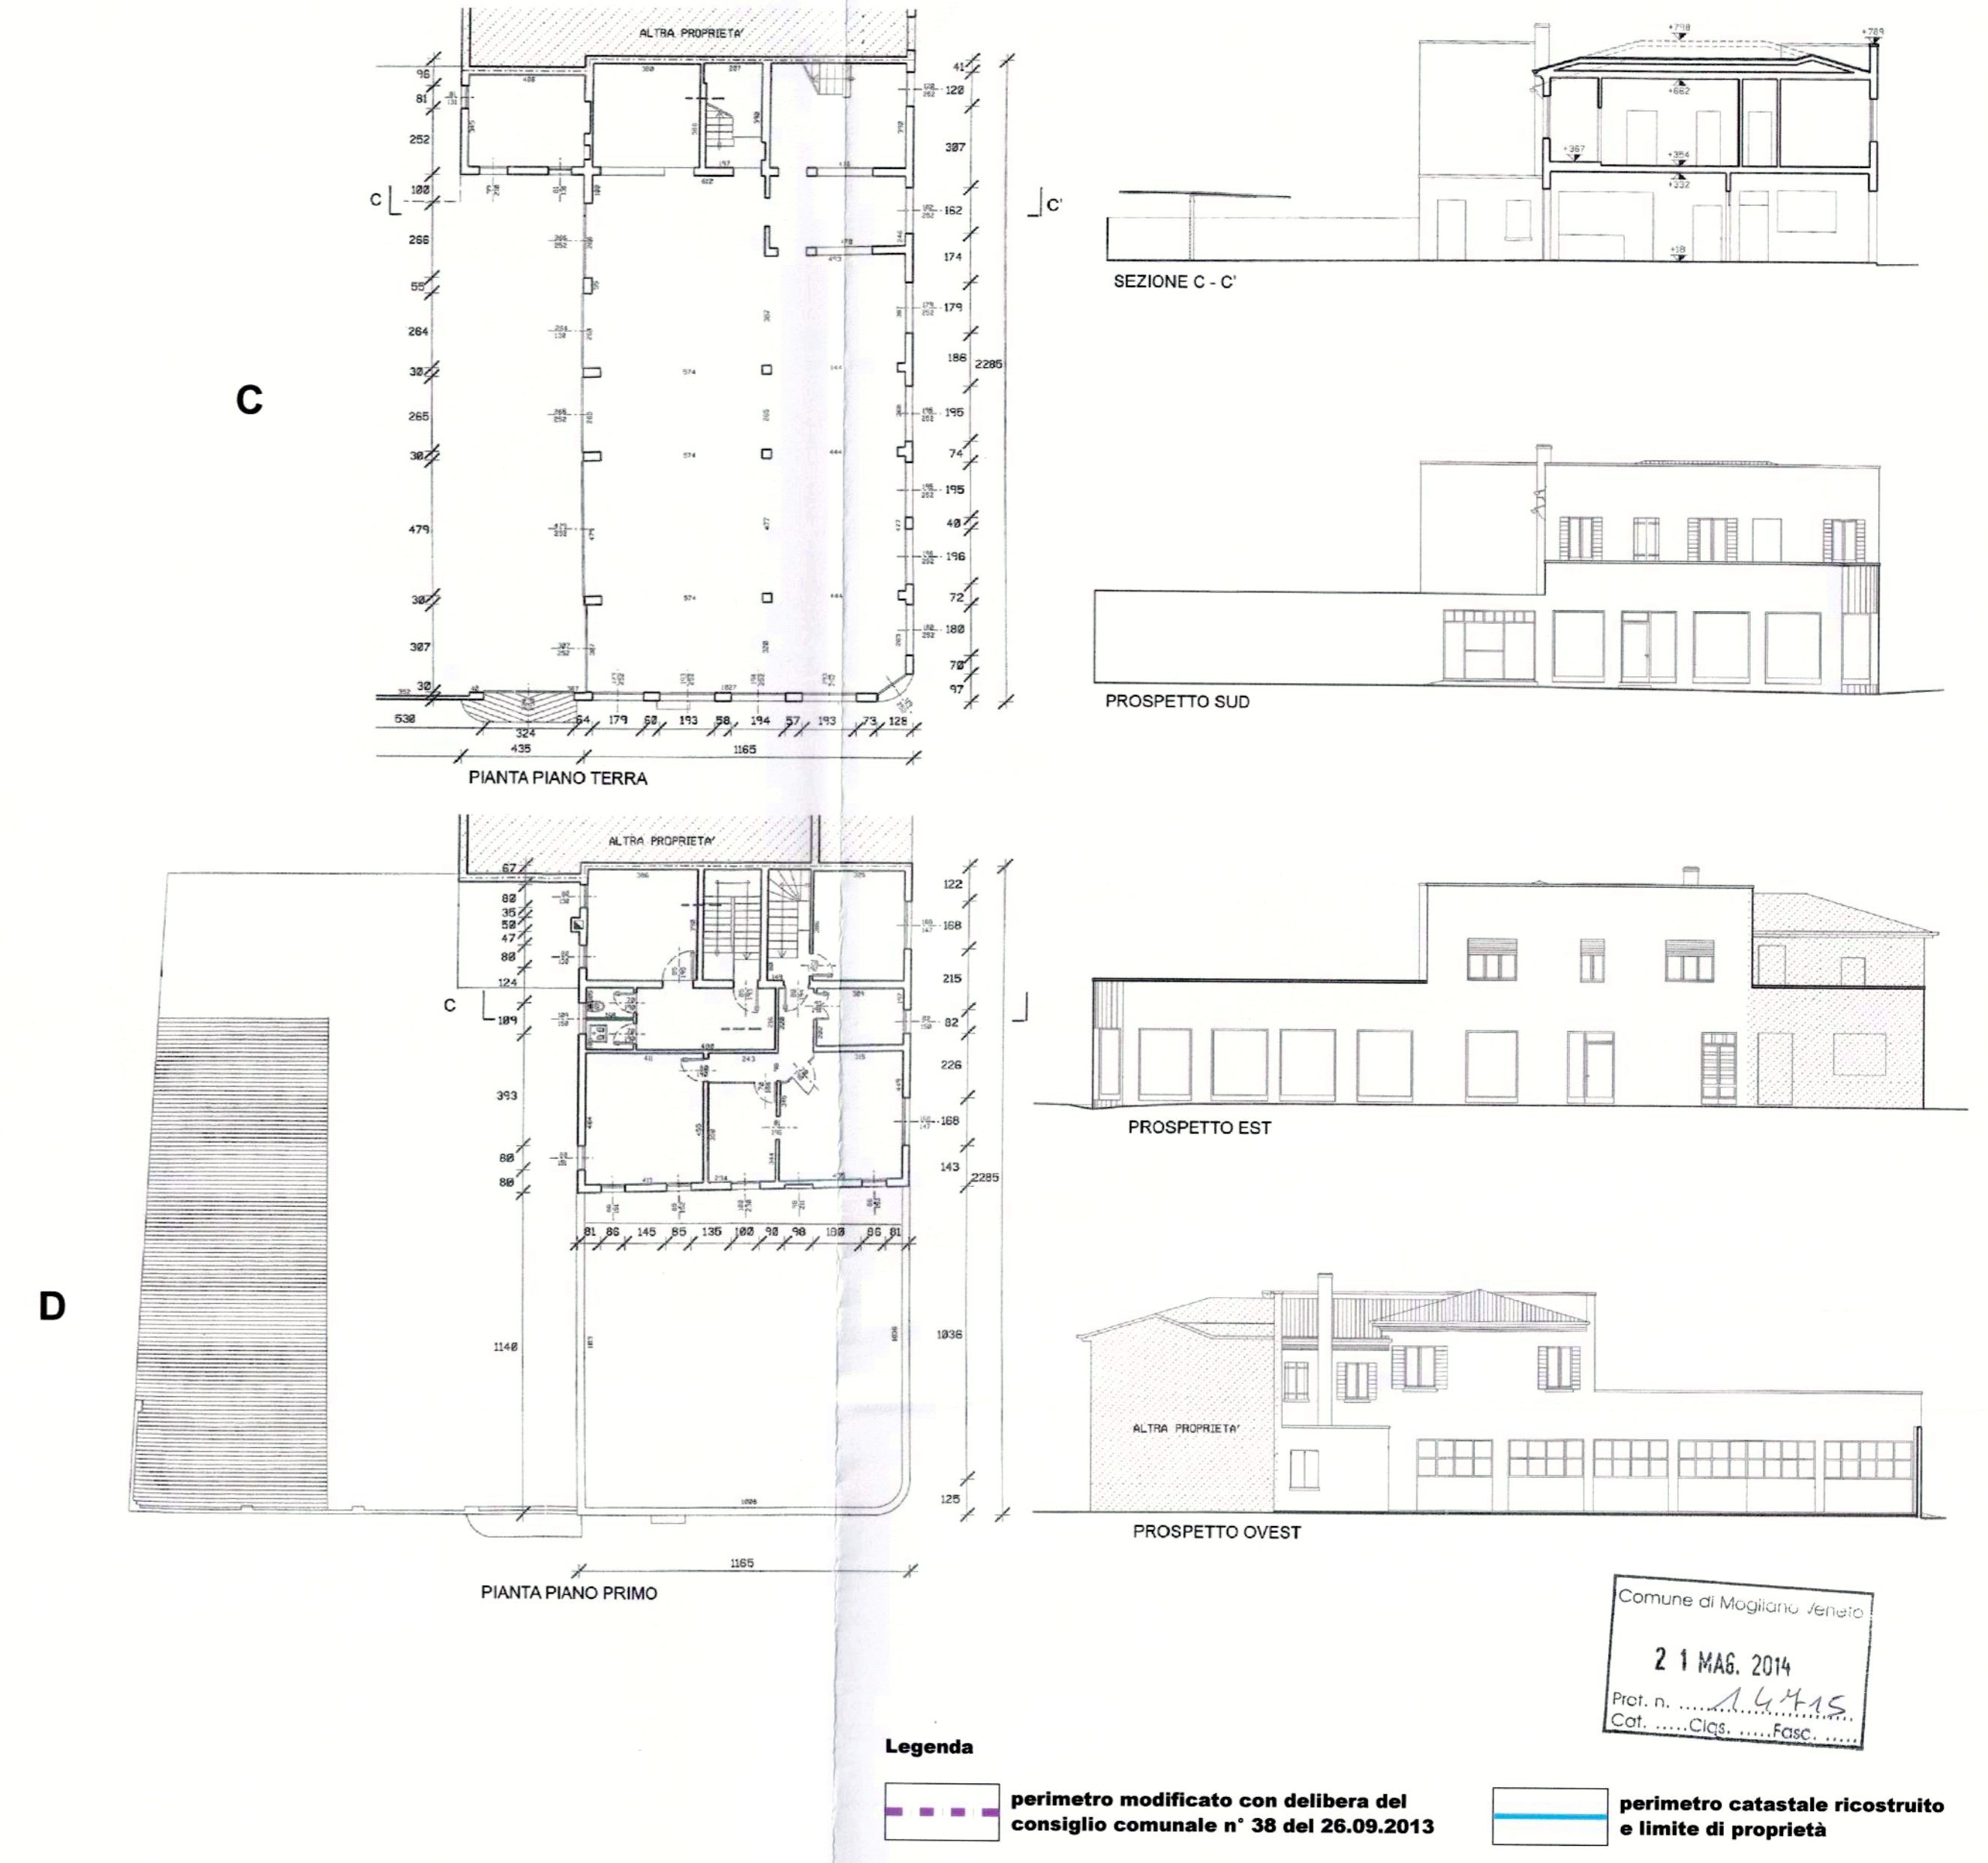

PROPRIETA' GAMBIRASI

PROPRIETA' BERTEVELLO - EREDI MAGGIOTTO

Comune di Mogliano Veneto  
21 MAG. 2014  
Prof. n. ALHYS  
Cat. C/CLC Fasc. ....

**piano di recupero di iniziativa privata  
centro storico di mogliano veneto  
ambito 12 del p.r.g.**

comune di mogliano veneto fg. 32 mappali 598 - 1153

proprietà  
**BERTEVELLO ELENA  
EREDI MAGGIOTTO**  
via barbiero 20a Mogliano Veneto (Tv)

progettista  
**ARCH. ELVIO QUAlA**  
via marignana, 110 31021 mogliano veneto  
(tv) tel. 041/942877 fax 041/5029469  
e-mail elvio.quala@archworldpec.it

proprietà  
**GAMBIRASI TOMMASO**  
via Don Bosco, 60 Mogliano Veneto (Tv)

ORDINE DEGLI ARCHITETTI  
PIANIFICATORI PAESAGGIA E CONSERVATORI  
DELLA PROVINCIA DI TREVISO  
SEZIONE A  
ARCHITETTO  
ELVIO QUAlA  
N° 902

scala 1/200  
aggiornamento - 01.08.2013 - 06.02.2014 - 08.05.2014

**stato di fatto  
planimetria generale  
piante edifici  
prospetti e sezioni**

**tav.  
03**  
marzo 2013

questo disegno è di proprietà dello studio di architettura elvio quaila, ogni diritto è riservato