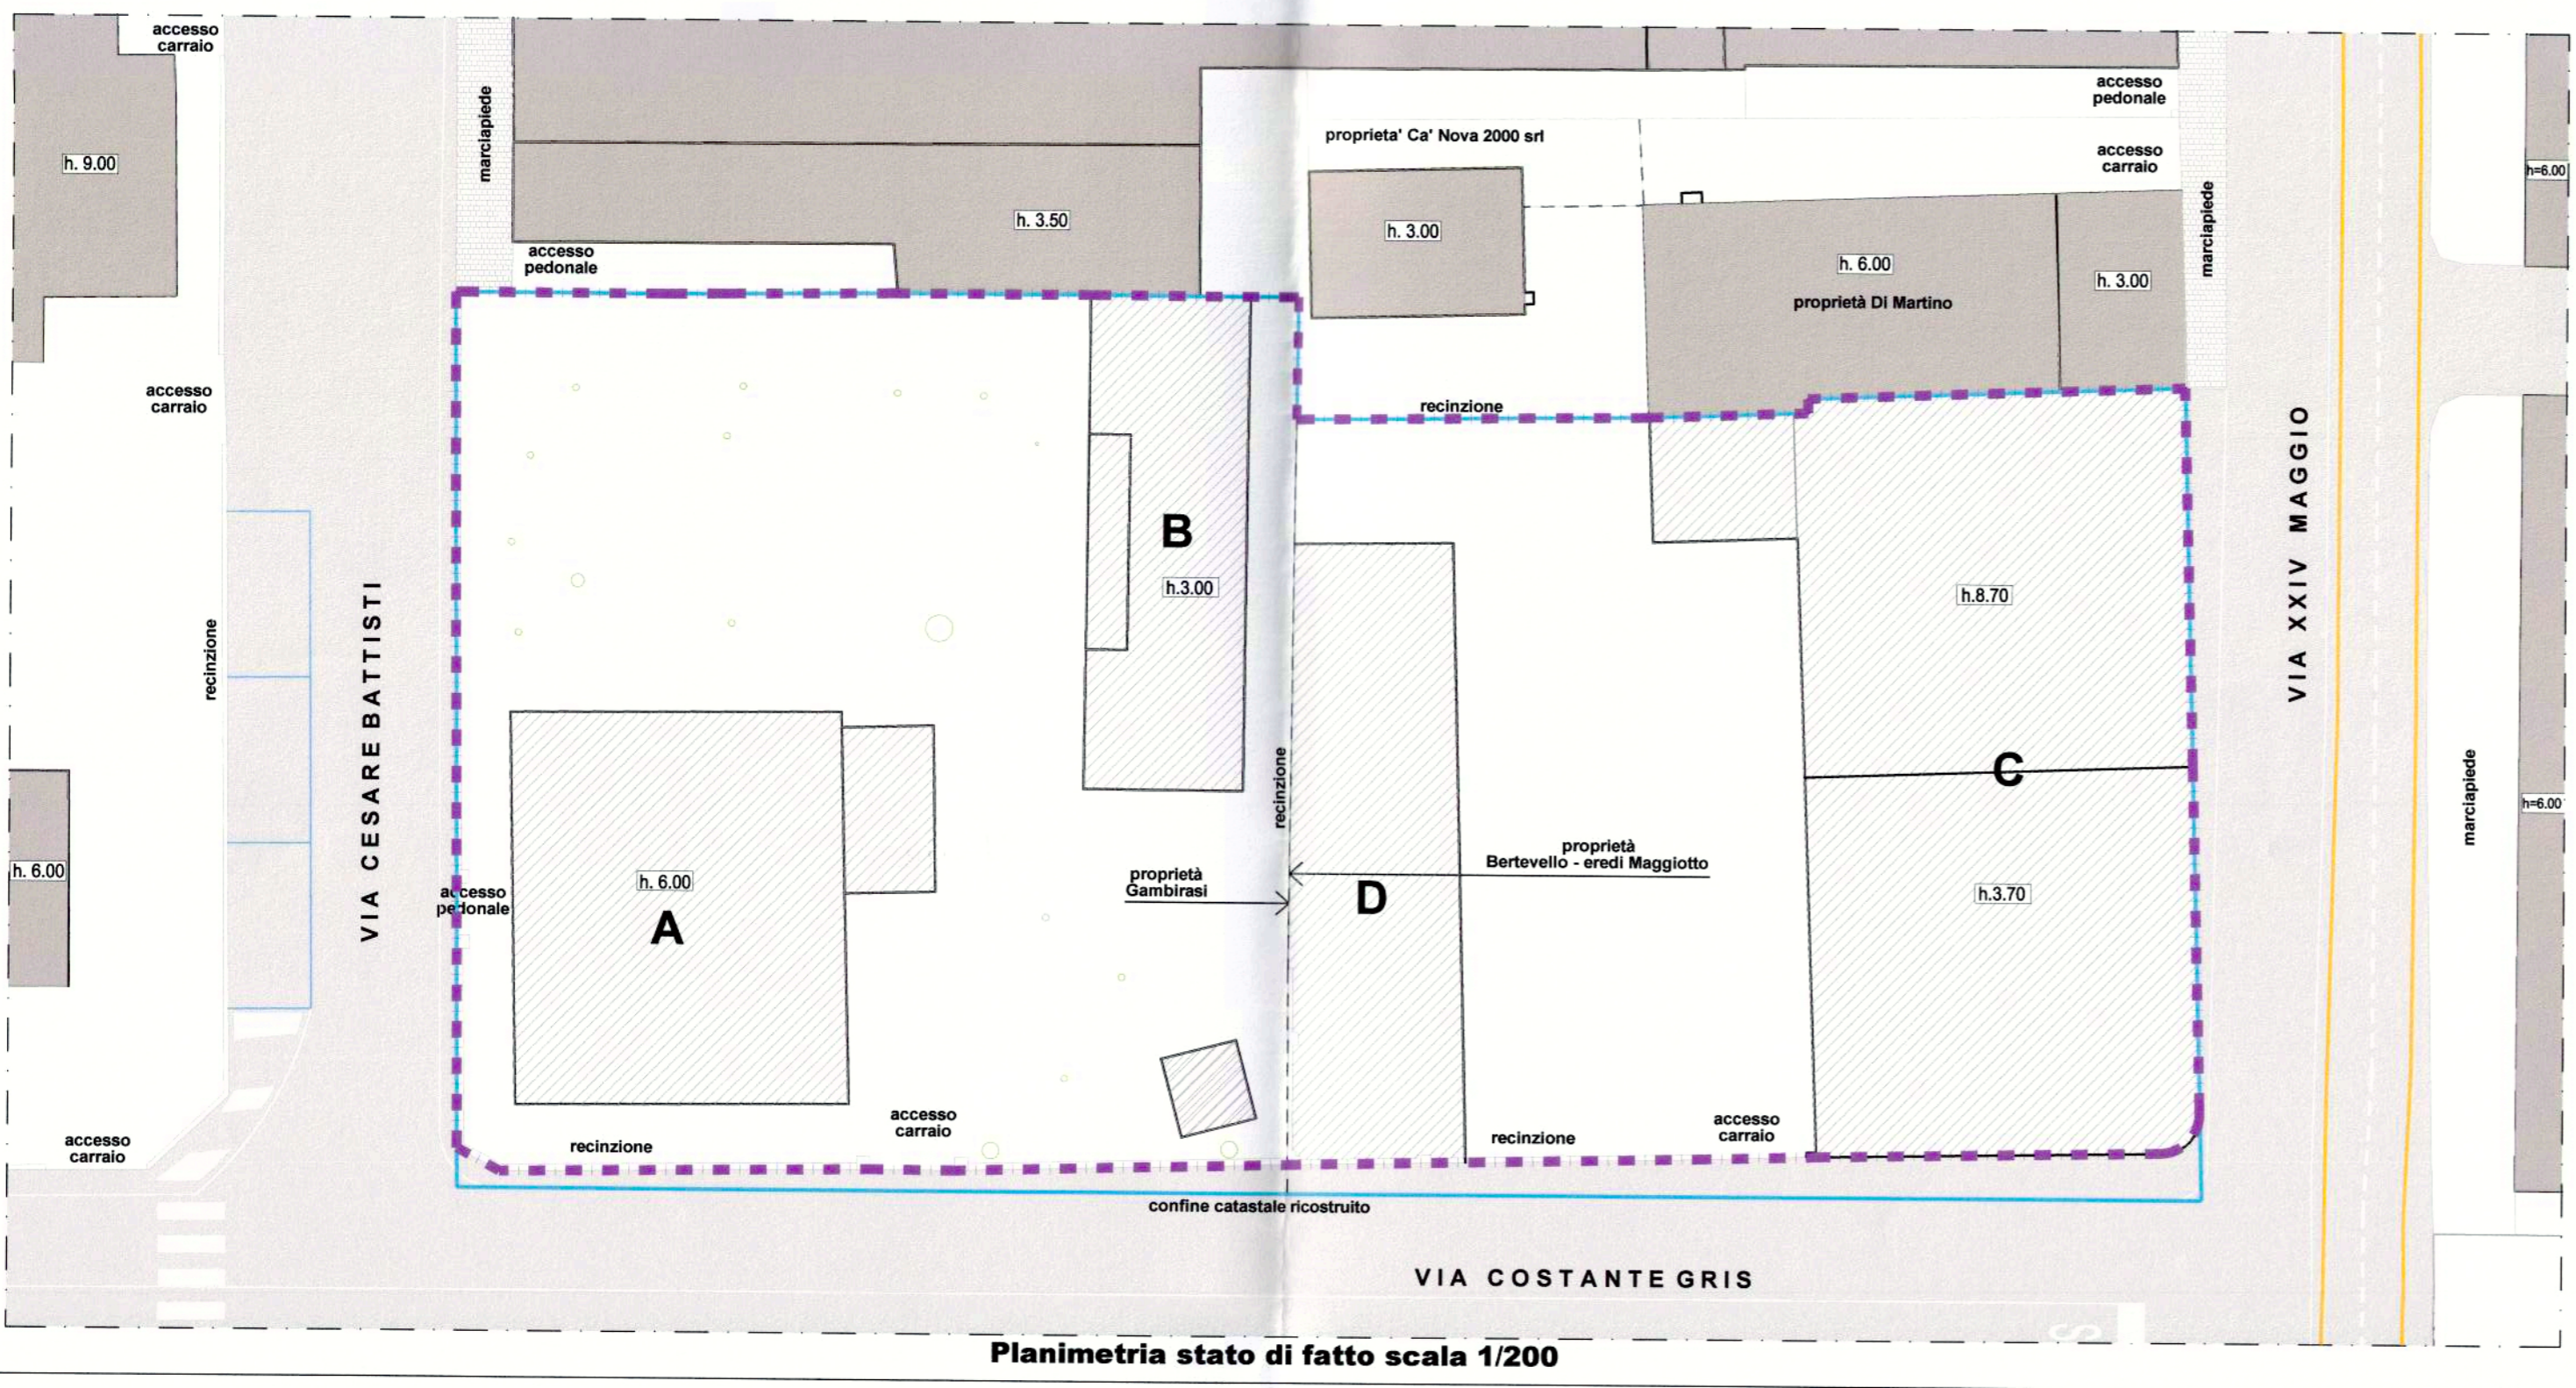

PROPRIETA' GAMBIRASI

PROPRIETA' BERTEVELLO - EREDI MAGGIOTTO

Comune di Mogliano Veneto  
21 MAG. 2014  
Prof. n. ALHYS  
Cat. C/CLC Fasc. ....

**piano di recupero di iniziativa privata  
centro storico di mogliano veneto  
ambito 12 del p.r.g.**

comune di mogliano veneto fg. 32 mappali 598 - 1153

proprietà  
**BERTEVELLO ELENA  
EREDI MAGGIOTTO**  
via barbiero 20a Mogliano Veneto (Tv)

progettista  
**ARCH. ELVIO QUAlA**  
via marignana, 110 31021 mogliano veneto  
(tv) tel. 041/942877 fax 041/5029469  
e-mail elvio.quala@archworldpec.it

proprietà  
**GAMBIRASI TOMMASO**  
via Don Bosco, 60 Mogliano Veneto (Tv)

ORDINE DEGLI ARCHITETTI  
PIANIFICATORI PAESAGGIA E CONSERVATORI  
DELLA PROVINCIA DI TREVISO  
SEZIONE A  
ARCHITETTO  
ELVIO QUAlA  
N° 902

scala 1/200  
aggiornamento - 01.08.2013 - 06.02.2014 - 08.05.2014

**stato di fatto  
planimetria generale  
piante edifici  
prospetti e sezioni**

**tav.  
03**  
marzo 2013

questo disegno è di proprietà dello studio di architettura elvio quaila, ogni diritto è riservato